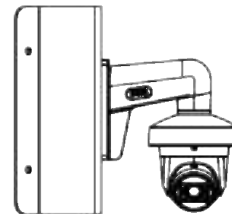

General	
Dimensions	Φ 84.6 mm × 78.9 mm (Φ 3.33" × 3.11")
Weight	Approx. 135 g (0.30 lb.)

**Available Model**

DS-2CE76D0T-ITPF (C)

**Dimension**

**Accessory**

**DS-1272ZJ-110-TRS**  
Wall Mount

**DS-1275ZJ-SUS**  
Vertical Pole Mount