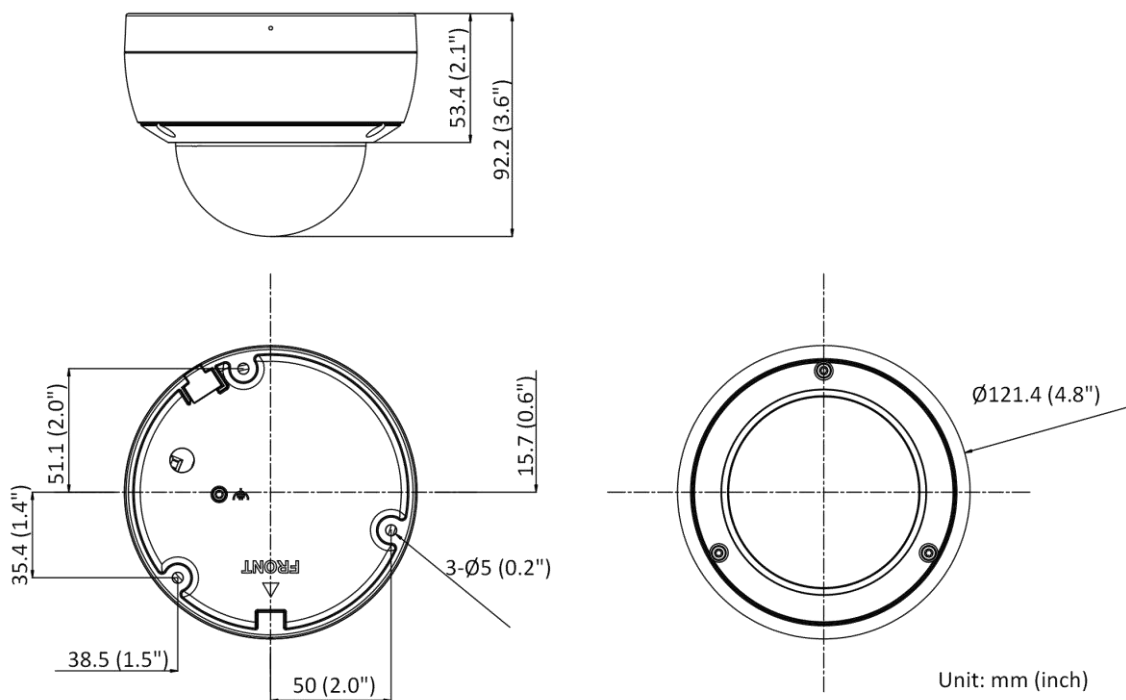

▪ **Available Model**

DS-2CD2186G2-I (2.8/4 mm)

DS-2CD2186G2-ISU (2.8/4 mm)

DS-2CD2186G2-ISU (2.8 mm) (Black)

▪ **Dimension**

▪ **Accessory**

▪ **Optional**

DS-1275ZJ-SUS Vertical Pole Mount	DS-1272ZJ-120B Wall Mount	DS-1276ZJ-SUS Corner Mount	DS-1280ZJ-DM46 Junction Box	DS-1271ZJ-120 Pendant Mount
				
DS-1253ZJ-M Rain Shade	DS-1272ZJ-120 Wall Mount			
				