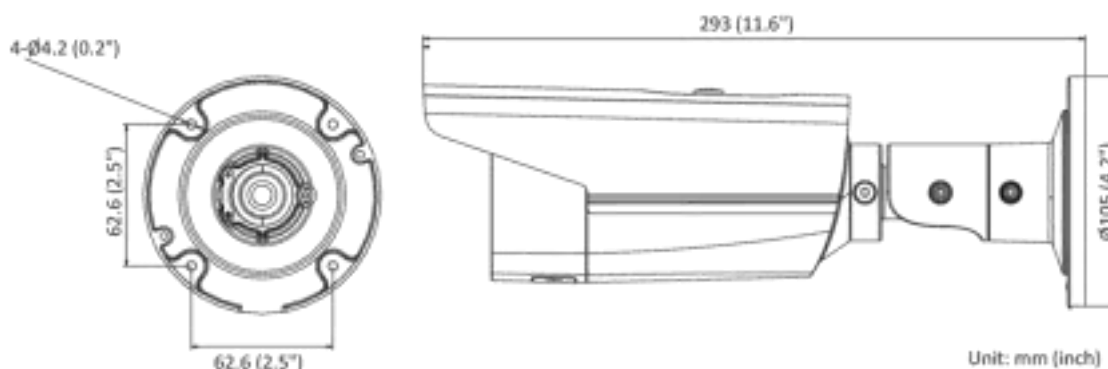

Power Consumption and Current	-2I: 12 VDC, 0.71 A, max. 8.5 W PoE (802.3af, 36 V to 57 V), 0.27 A to 0.17 A, max. 9.5 W -4I: 12 VDC, 1.0 A, amx. 11.5 W PoE (802.3af, 36 V to 57 V), 0.35 A to 0.22 A, max. 12.5 W
Power Interface	Ø5.5 mm coaxial power plug
Material	Aluminum alloy body Sun shield, IR cover: plastic
Camera Dimension	Ø105 × 293 mm (Ø4.13" × 11.53")
Package Dimension	386 × 156 × 155 mm (15.2" × 6.2" × 6.2")
Camera Weight	Approx. 1070 g (2.4 lb.)
With Package Weight	Approx. 1589 g (3.5 lb.)
Approval	
EMC	FCC (47 CFR Part 15, Subpart B); CE-EMC (EN 55032: 2015, EN 61000-3-2: 2014, EN 61000-3-3: 2013, EN 50130-4: 2011 +A1: 2014); RCM (AS/NZS CISPR 32: 2015); IC (ICES-003: Issue 6, 2016); KC (KN 32: 2015, KN 35: 2015)
Safety	UL (UL 60950-1); CB (IEC 60950-1:2005 + Am 1:2009 + Am 2:2013); CE-LVD (EN 60950-1:2005 + Am 1:2009 + Am 2:2013); BIS (IS 13252(Part 1):2010+A1:2013+A2:2015); LOA (IEC/EN 60950-1)
Environment	CE-RoHS (2011/65/EU); WEEE (2012/19/EU); Reach (Regulation (EC) No 1907/2006)
Protection	IP67 (IEC 60529-2013)

▪ Available Model

DS-2CD2T43G2-2I (2.8/4/6 mm)

DS-2CD2T43G2-4I (2.8/4/6 mm)

▪ Dimension