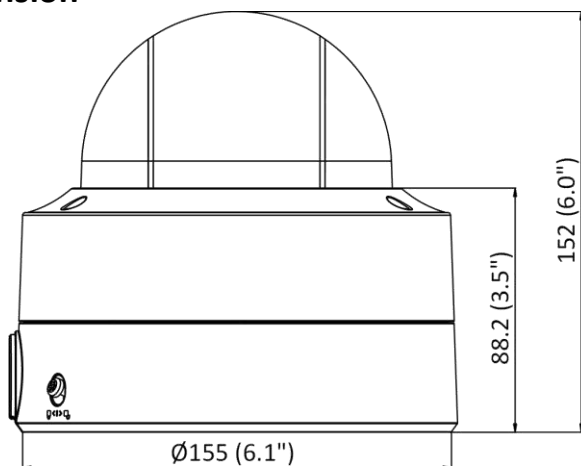

▪ Available Model

DS-2CD2747G2T-LZS/2.8-12mm/C/Black

DS-2CD2747G2T-LZS (2.8 to 12 mm)(C)

▪ Dimension

Unit: mm (inch)

▪ **Accessory**

▪ **Optional**

DS-1276ZJ-SUS Corner Mount	DS-1476ZJ-SUS Corner Mount	DS-1475ZJ-SUS Vertical Pole Mount	DS-1473ZJ-155B Wall Mount	DS-1275ZJ-SUS Vertical Pole Mount
				
DS-1471ZJ-155 Pendant Mount				
				