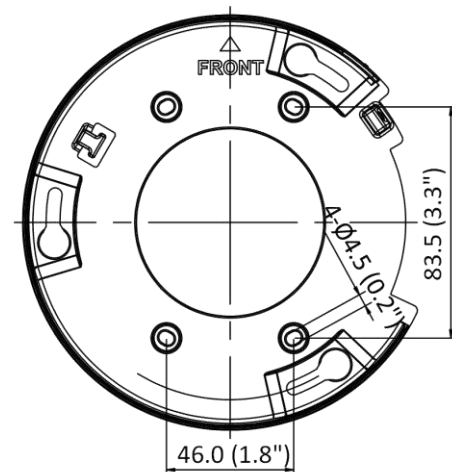

▪ Available Model

DS-2CD2747G2T-LZS/2.8-12mm/C/Black

DS-2CD2747G2T-LZS (2.8 to 12 mm)(C)

▪ Dimension

Unit: mm (inch)

▪ **Accessory**

▪ **Optional**

DS-1276ZJ-SUS Corner Mount	DS-1476ZJ-SUS Corner Mount	DS-1475ZJ-SUS Vertical Pole Mount	DS-1473ZJ-155B Wall Mount	DS-1275ZJ-SUS Vertical Pole Mount
				
DS-1471ZJ-155 Pendant Mount				
				