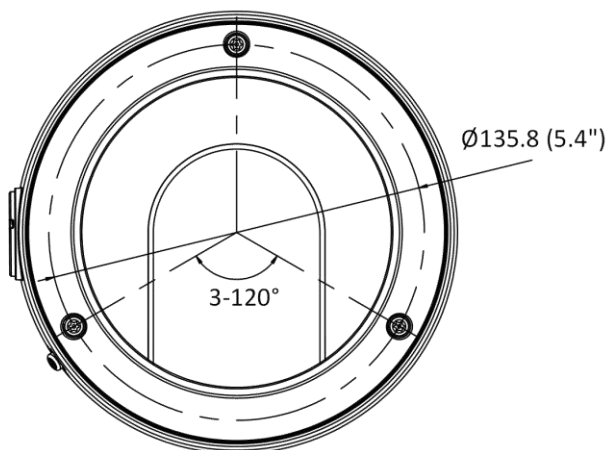

▪ Available Model

DS-2CD2747G2T-LZS/2.8-12mm/C/Black

DS-2CD2747G2T-LZS (2.8 to 12 mm)(C)

▪ Dimension

Unit: mm (inch)

▪ **Accessory**

▪ **Optional**

DS-1276ZJ-SUS Corner Mount	DS-1476ZJ-SUS Corner Mount	DS-1475ZJ-SUS Vertical Pole Mount	DS-1473ZJ-155B Wall Mount	DS-1275ZJ-SUS Vertical Pole Mount
				
DS-1471ZJ-155 Pendant Mount				
				