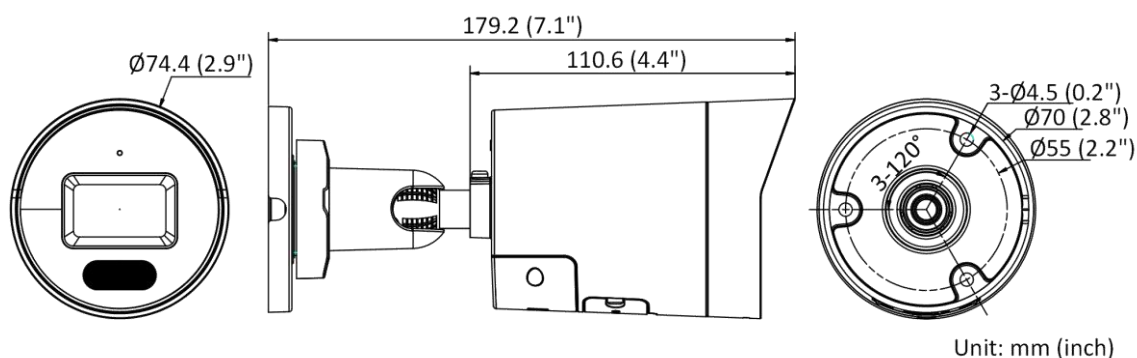

▪ Available Model

DS-2CD2047G2H-LIU/SL(2.8mm)/Black

DS-2CD2047G2H-LIU/SL(2.8mm)

DS-2CD2047G2H-LIU/SL(4mm)

▪ **Dimension**

▪ **Accessory**

▪ **Optional**

DS-1275ZJ-SUS Vertical Pole Mount	DS-1276ZJ-SUS Corner Mount	DS-1280ZJ-XS Junction Box
		