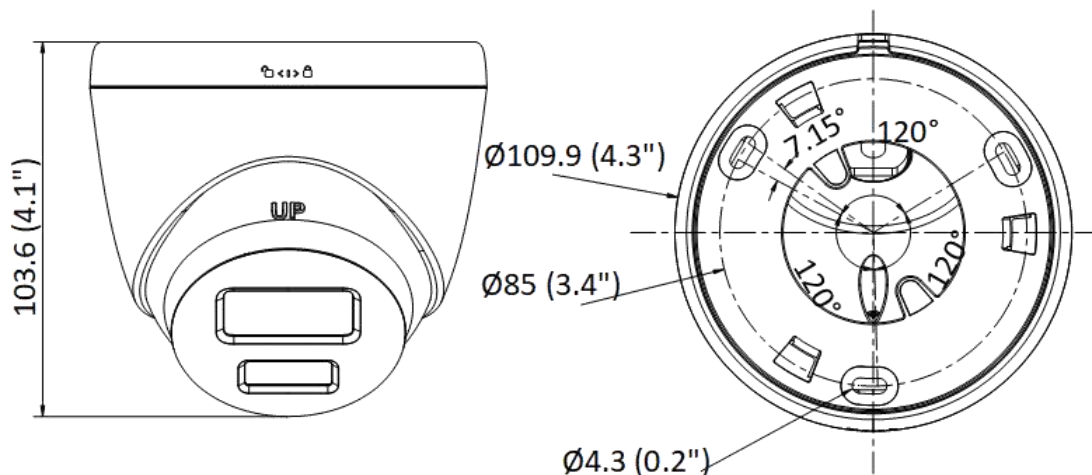

▪ Available Model

DS-2CD1347G2-LUF (2.8/4 mm)

DS-2CD1347G2-L (2.8/4 mm)

▪ **Dimension**

Unit: mm (inch)

▪ **Accessory**

▪ **Optional**

DS-1272ZJ-110-TRS Wall Mount	DS-1276ZJ-SUS Corner Mount	DS-1280ZJ-S Junction Box	DS-1275ZJ-SUS Vertical Pole Mount	DS-1281ZJ-S Inclined Ceiling Mount
				