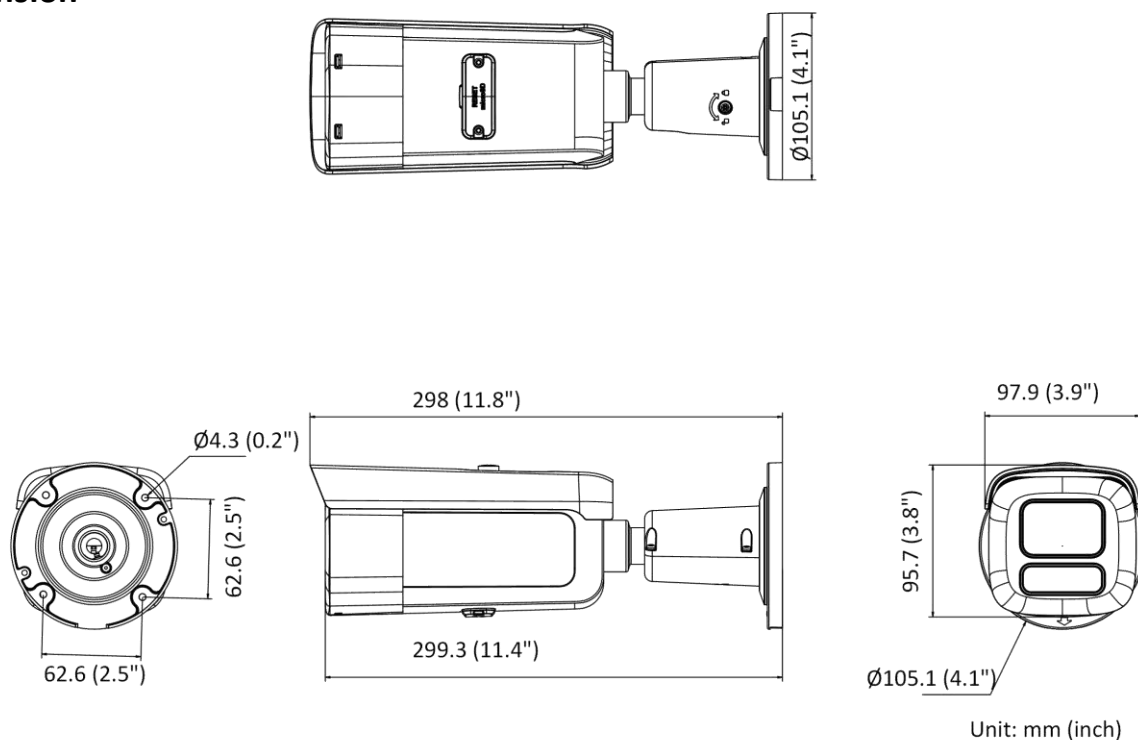

▪ Available Model

DS-2CD2687G2T-LZS(2.8-12mm)(C)

DS-2CD2687G2T-LZS/2.8-12mm/C/Black

▪ Dimension

▪ **Accessory**

▪ **Optional**

DS-1275ZJ-SUS(Black) Vertical Pole Mount	DS-1280ZJ-S(Black) Junction Box	DS-1276ZJ-SUS(Black) Corner Mount	DS-1260ZJ(Black) Junction Box	DS-1275ZJ-SUS Vertical Pole Mount
DS-1276ZJ-SUS Corner Mount	DS-1275ZJ-S-SUS Vertical Pole Mount	DS-1260ZJ Junction Box	DS-1275ZJ-SUS Vertical Pole Mount	DS-1280ZJ-S Junction Box
DS-1275ZJ-S-SUS Vertical Pole Mount	DS-1275ZJ-S-SUS Vertical Pole Mount	DS-1275ZJ-SUS Vertical Pole Mount	DS-1276ZJ-SUS Corner Mount	DS-1276ZJ-SUS Corner Mount