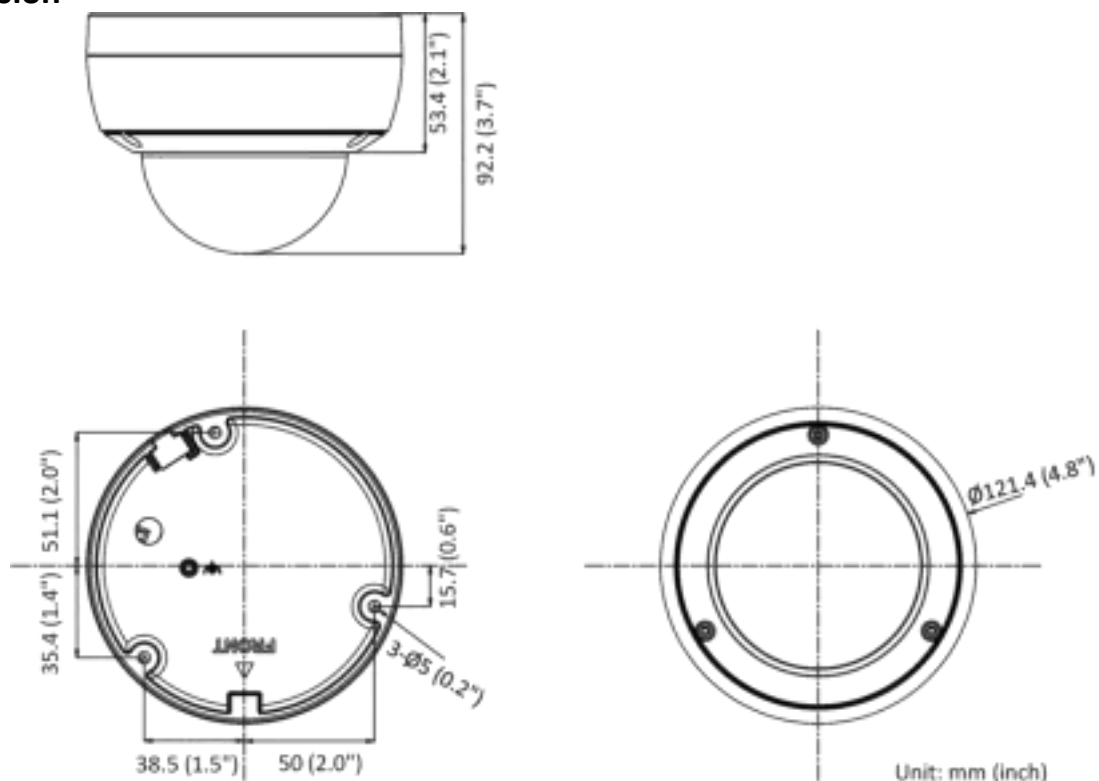

Power Supply	12 VDC $\pm$ 25%, reverse polarity protection PoE: 802.3af, Class 3
Power Consumption and Current	12 VDC, 0.4 A, max. 5 W PoE (802.3af, 36 V to 57 V), 0.2 A to 0.15 A, max. 6.5 W
Power Interface	$\varnothing$5.5 mm coaxial power plug
Material	Aluminum alloy body Bubble: plastic
Camera Dimension	$\varnothing$121.4 $\times$ 92.2 mm ($\varnothing$4.8" $\times$ 3.7")
Package Dimension	150 $\times$ 150 $\times$ 141 mm (5.9" $\times$ 5.9" $\times$ 5.6")
Camera Weight	Approx. 570 g (1.3 lb.)
With Package Weight	Approx. 806 g (1.8 lb.)
Approval	
EMC	FCC (47 CFR Part 15, Subpart B); CE-EMC (EN 55032: 2015, EN 61000-3-2: 2014, EN 61000-3-3: 2013, EN 50130-4: 2011 +A1: 2014); RCM (AS/NZS CISPR 32: 2015); IC (ICES-003: Issue 6, 2016); KC (KN 32: 2015, KN 35: 2015)
Safety	UL (UL 60950-1); CB (IEC 60950-1:2005 + Am 1:2009 + Am 2:2013); CE-LVD (EN 60950-1:2005 + Am 1:2009 + Am 2:2013); BIS (IS 13252(Part 1):2010+A1:2013+A2:2015)
Environment	CE-RoHS (2011/65/EU); WEEE (2012/19/EU); Reach (Regulation (EC) No 1907/2006)
Protection	IP67 (IEC 60529-2013), IK10 (IEC 62262: 2002)

Available Model

DS-2CD2143G2-IU (2.8/4 mm)

Dimension