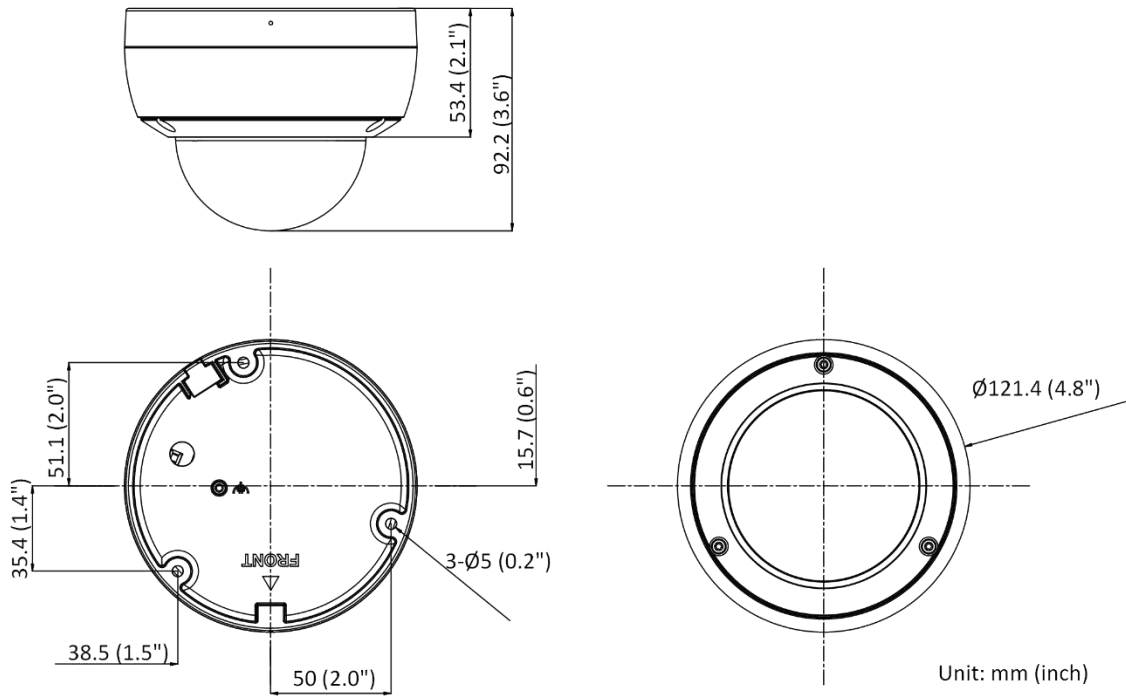

▪ Available Model

DS-2CD2166G2-I (2.8/4/6 mm)

DS-2CD2166G2-ISU (2.8/4/6 mm)

DS-2CD2166G2-ISU (2.8/4/6 mm) (Black)

▪ Dimension

▪ Accessory

▪ Optional

<p><b>DS-1253ZJ-M</b> Rain Shade</p> 	<p><b>DS-1271ZJ-120</b> Pendant Mount</p> 	<p><b>DS-1272ZJ-120</b> Wall Mount</p> 	<p><b>DS-1272ZJ-120B</b> Wall Mount</p> 	<p><b>DS-1275ZJ-SUS(Black)</b> Vertical Pole Mount</p> 
<p><b>DS-1280ZJ-DM46</b> (Black) Junction Box</p> 	<p><b>DS-1280ZJ-DM46</b> Junction Box</p> 	<p><b>DS-1276ZJ-SUS</b> Corner Mount</p> 	<p><b>DS-1271ZJ-120(Black)</b> Pendant Mount</p> 	<p><b>DS-1276ZJ-SUS(Black)</b> Corner Mount</p> 
<p><b>DS-1275ZJ-SUS</b> Vertical Pole Mount</p> 				