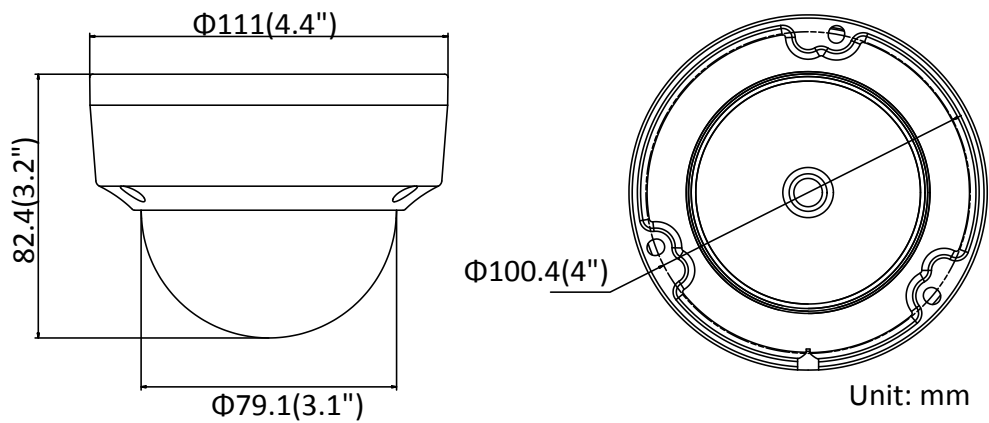

Material	Camera body: metal, bubble: plastic
Dimensions	Camera: $\Phi$ 111 mm $\times$ 82.4 mm ( $\Phi$ 4.4" $\times$ 3.2") Package: 134 $\times$ 134 $\times$ 108 mm (5.3" $\times$ 5.3" $\times$ 4.3")
Weight	Camera: approx. 500 g (1.1 lb.)

## Dimension