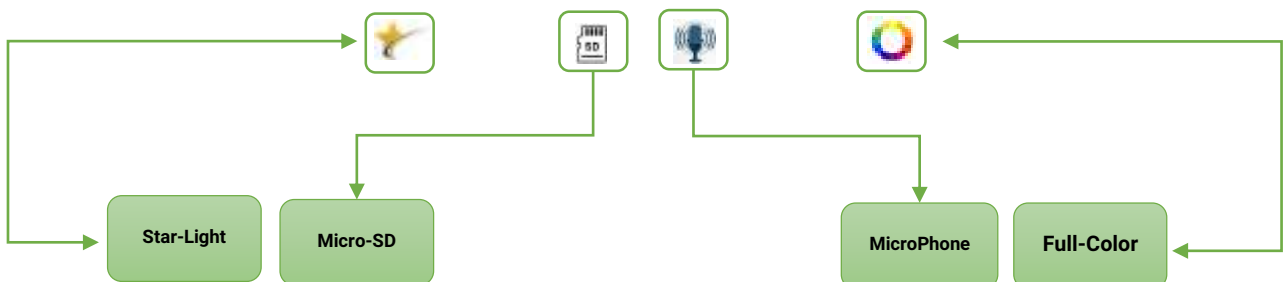

راهنمای نام گذاری محصولات HD

نام گذاری دوربین های HD

نام گذاری دوربین های HD							
	①	②	③	④		⑤	⑦
TD	7	4	2	بدنه سری های Dome/Turret	بدنه سری های Bullet	AS^۲	(X)
TVT Products	دوربین آنالوگ	3: BOX 4: Bullet 5: Dome 8: Special products	Resolution: 1- 1.3MP 2- 2MP 3- 3MP 4- 4MP 5- 5MP 6- 6MP 8- 8MP	0: تورت پلاستیکی کوچک 1: دام فلزی کوچک 2: دام پلاستیکی بزرگ 3: دام فلزی بزرگ 4: تورت فلزی کوچک 5: تورت فلزی بزرگ 7: مینی دام 8: Fisheye	0: پلاستیکی کوچک (با پایه) 1: فلزی کوچک (با پایه) 2: فلزی متوسط (با پایه) 3: Medium Metal (With Mount) 4: فلزی بزرگ (با پایه) 5: پلاستیکی کوچک (بدون پایه) 6: پلاستیکی متوسط (بدون پایه) 7: فلزی کوچک (بدون پایه) 8: فلزی متوسط (بدون پایه)	S: سری اقتصادی E: سری میان رده M: سری بالارده A: سری AHD & TVI	D: فقط 12VDC PE: PoE AZ: لنز وری-فوکال موتورایز FZ: لنز وری-فوکال دستی SW: سوئیچ (AHD/TVI/CVI/ CVBS) AR: Power LED IR: Infrared WF: Wi-Fi

نام گذاری دستگاه های DVR

نام گذاری دستگاه های DVR					
	①	②	③	④	⑤
TD	2	0	04	NS	HL
TVT Products	DVR	سری اقتصادی : 0 & 1 سری میان رده : 7 سری حرفه ای : 9	04 : 4 کانال 08 : 8 کانال 16 : 16 کانال 32 : 32 کانال	تعداد هارد: S: 1 HDD (1 unit) E: 2 HDD (1 unit) D: 4 HDD (1/5 unit) C: 8 HDD (2 unit)	CL: 1080 SL: 1080 HK: H265 + 8MP HP: H265 + 5MP HC: H265 + 1080 Plite + 5 MP HS: H265 + 1080 plite HL: 1080 + H265