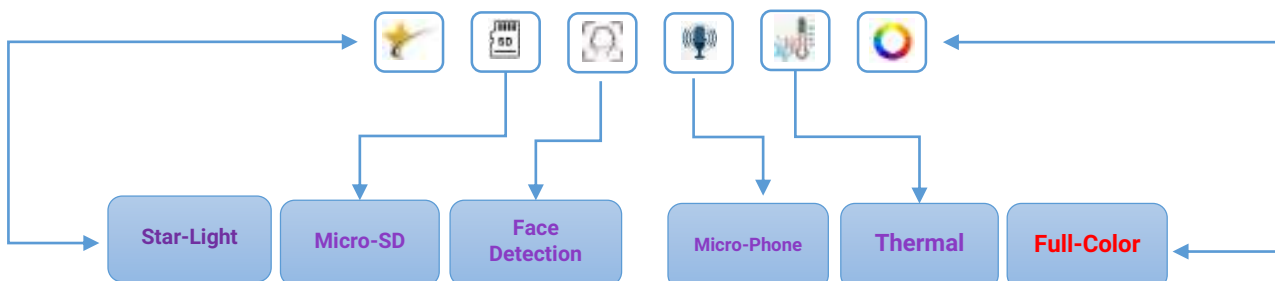

راهنمای نام گذاری محصولات IP

نام گذاری دوربین های IP

نام گذاری دوربین های IP							
	①	②	③	④		⑤	⑦
TD	9	4	1	بدنه سری های Dome/Turret	بدنه سری های Bullet	- AS1	(X)
TVT Products	دوربین تحت شبکه	3: BOX 4: Bullet 5: Dome 8: Special products	Resolution: 1- 1.3MP 2- 2MP 3- 3MP 4- 4MP 5- 5MP 6- 6MP 8- 8MP	0: تورت پلاستیکی کوچک 1: دام فلزی کوچک 2: دام پلاستیکی بزرگ 3: دام فلزی بزرگ 4: تورت فلزی کوچک 5: تورت فلزی بزرگ 7: مینی دام 8: Fisheye	0: پلاستیکی کوچک (با پایه) 1: فلزی کوچک (با پایه) 2: فلزی متوسط (با پایه) 3: فلزی بزرگ (با پایه) 5: پلاستیکی کوچک (بدون پایه) 6: پلاستیکی متوسط (بدون پایه) 7: فلزی کوچک (بدون پایه) 8: فلزی متوسط (بدون پایه)	S: سری اقتصادی E: سری میان رده M: سری بالا رده	D: فقط 12VDC PE: PoE AZ: لنز وری-فوکال موتورایز FZ: لنز وری-فوکال دستی SW: سوئیچ (AHD/TVI/CVI/CVBS) AR: Power LED IR: Infrared WF: Wi-Fi

نام گذاری دستگاه های NVR

نام گذاری دستگاه های NVR							
	①	②	③	④	⑤	⑥	⑦
TD	3	1	16	B	4	(XX)	(X)
TVT Products	NVR	0: سری های اقتصادی با بدنه پلاستیکی 1: سری های اقتصادی با بدنه فلزی 3: سری های میان رده 5: سری های بالا رده	04 : 4 کانال 08 : 8 کانال 16 : 16 کانال 32 : 32 کانال	B: H265 نسل دوم H: H265 نسل اول	تعداد هارد: 1: 1 HDD 2: 2 HDD 4: 4 HDD 8: 8 HDD 16: 16 HDD	تعداد کانال PoE	A1: Face recognition A2: Face recognition + Face capture C: Not support 8MP